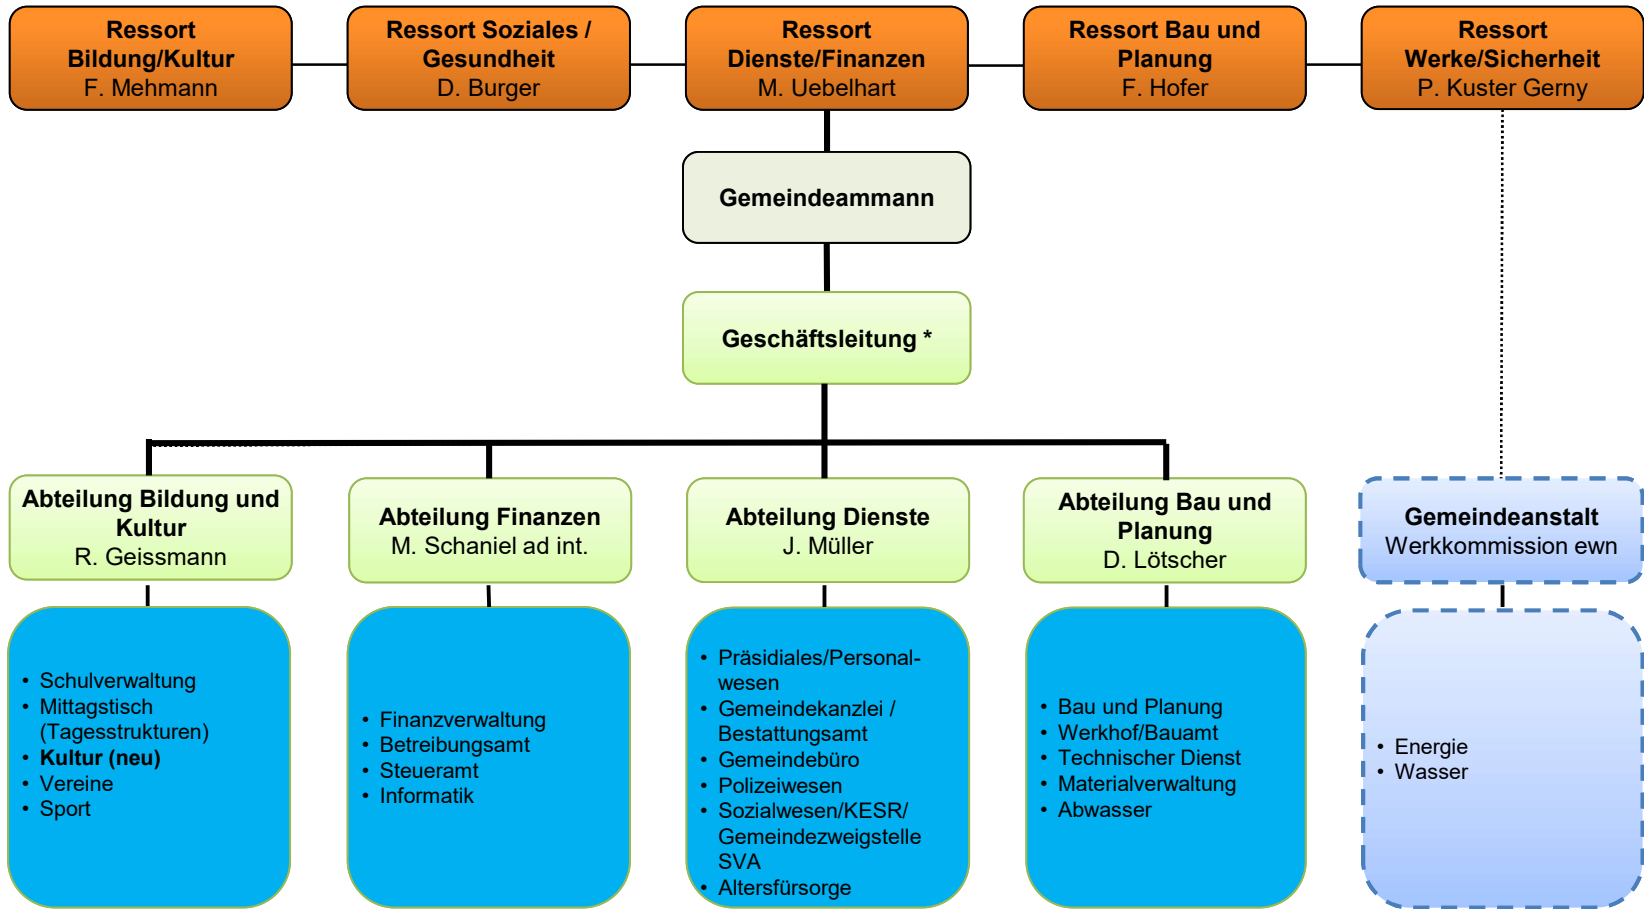

**Führungsmodell Neuenhof**  
ab 01.08.2024

GL-Mitglieder (grün): Abteilungsleiter Dienste (Vorsitz), Bildung und Kultur, Finanzen und Bau und Planung und Gemeindeammann  
erweiterte GL-Mitglieder (blau): gemäss separater Datei